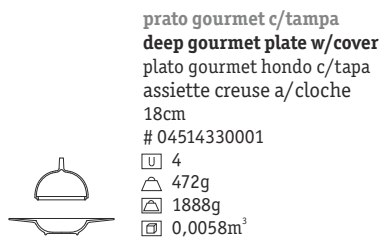

# saturno

saladeira  
**serving bowl**  
ensaladera  
saladier  
33x18cm  
# 04500780001  
U 1  
△ 1140g  
▲ 1220g  
◻ 0,0078m<sup>3</sup>

saladeira  
**serving bowl**  
ensaladera  
saladier  
25x13cm  
# 04500800001  
U 2  
△ 599g  
▲ 1280g  
◻ 0,0046m<sup>3</sup>

saladeira  
**serving bowl**  
ensaladera  
saladier  
17x9cm  
# 04500900001  
U 8  
△ 194g  
▲ 1552g  
◻ 0,0052m<sup>3</sup>

taça  
**bowl**  
bol  
bol  
10x7cm  
# 04510150001  
U 12  
△ 88g  
▲ 1056g  
◻ 0,0015m<sup>3</sup>

taça  
**bowl**  
bol  
bol  
14cm  
# 04503690001  
U 12  
△ 306g  
▲ 3672g  
◻ 0,0127m<sup>3</sup>

taça  
**bowl**  
bol  
bol  
10cm  
# 04510160001  
U 12  
△ 234g  
▲ 2808g  
◻ 0,0144m<sup>3</sup>