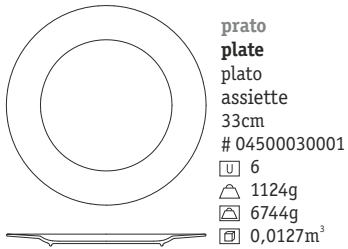

# saturno

saladeira  
**serving bowl**  
ensaladera  
saladier  
33x18cm  
# 04500780001  
U 1  
△ 1140g  
▲ 1220g  
◻ 0,0078m<sup>3</sup>

saladeira  
**serving bowl**  
ensaladera  
saladier  
25x13cm  
# 04500800001  
U 2  
△ 599g  
▲ 1280g  
◻ 0,0046m<sup>3</sup>

saladeira  
**serving bowl**  
ensaladera  
saladier  
17x9cm  
# 04500900001  
U 8  
△ 194g  
▲ 1552g  
◻ 0,0052m<sup>3</sup>

taça  
**bowl**  
bol  
bol  
10x7cm  
# 04510150001  
U 12  
△ 88g  
▲ 1056g  
◻ 0,0015m<sup>3</sup>

taça  
**bowl**  
bol  
bol  
14cm  
# 04503690001  
U 12  
△ 306g  
▲ 3672g  
◻ 0,0127m<sup>3</sup>

taça  
**bowl**  
bol  
bol  
10cm  
# 04510160001  
U 12  
△ 234g  
▲ 2808g  
◻ 0,0144m<sup>3</sup>