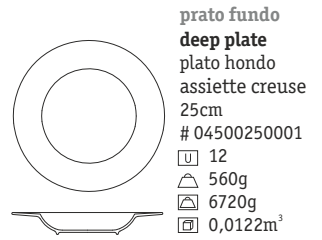

# saturno

saladeira  
**serving bowl**  
ensaladera  
saladier  
33x18cm  
# 04500780001  
U 1  
△ 1140g  
▲ 1220g  
◻ 0,0078m<sup>3</sup>

saladeira  
**serving bowl**  
ensaladera  
saladier  
25x13cm  
# 04500800001  
U 2  
△ 599g  
▲ 1280g  
◻ 0,0046m<sup>3</sup>

saladeira  
**serving bowl**  
ensaladera  
saladier  
17x9cm  
# 04500900001  
U 8  
△ 194g  
▲ 1552g  
◻ 0,0052m<sup>3</sup>

taça  
**bowl**  
bol  
bol  
10x7cm  
# 04510150001  
U 12  
△ 88g  
▲ 1056g  
◻ 0,0015m<sup>3</sup>

taça  
**bowl**  
bol  
bol  
14cm  
# 04503690001  
U 12  
△ 306g  
▲ 3672g  
◻ 0,0127m<sup>3</sup>

taça  
**bowl**  
bol  
bol  
10cm  
# 04510160001  
U 12  
△ 234g  
▲ 2808g  
◻ 0,0144m<sup>3</sup>

# código | code | código U quant cxa | quant carton | cant embal  
△ peso unit | unit weight | peso uni ◻ peso embal | carton weight | peso embal  
◻ cúbico embal | carton cubic | cubico embal

Toda a informação é fornecida como referência e é sujeita a tolerância