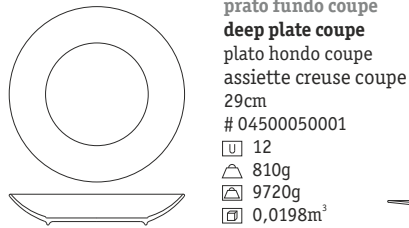

# saturno

saladeira  
**serving bowl**  
ensaladera  
saladier  
33x18cm  
# 04500780001  
U 1  
△ 1140g  
▲ 1220g  
◻ 0,0078m<sup>3</sup>

saladeira  
**serving bowl**  
ensaladera  
saladier  
25x13cm  
# 04500800001  
U 2  
△ 599g  
▲ 1280g  
◻ 0,0046m<sup>3</sup>

saladeira  
**serving bowl**  
ensaladera  
saladier  
17x9cm  
# 04500900001  
U 8  
△ 194g  
▲ 1552g  
◻ 0,0052m<sup>3</sup>

taça  
**bowl**  
bol  
bol  
10x7cm  
# 04510150001  
U 12  
△ 88g  
▲ 1056g  
◻ 0,0015m<sup>3</sup>

taça  
**bowl**  
bol  
bol  
14cm  
# 04503690001  
U 12  
△ 306g  
▲ 3672g  
◻ 0,0127m<sup>3</sup>

taça  
**bowl**  
bol  
bol  
10cm  
# 04510160001  
U 12  
△ 234g  
▲ 2808g  
◻ 0,0144m<sup>3</sup>