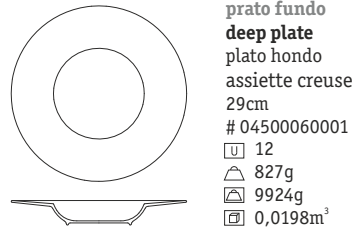

# saturno

saladeira  
**serving bowl**  
ensaladera  
saladier  
33x18cm  
# 04500780001  
U 1  
△ 1140g  
▲ 1220g  
◻ 0,0078m<sup>3</sup>

saladeira  
**serving bowl**  
ensaladera  
saladier  
25x13cm  
# 04500800001  
U 2  
△ 599g  
▲ 1280g  
◻ 0,0046m<sup>3</sup>

saladeira  
**serving bowl**  
ensaladera  
saladier  
17x9cm  
# 04500900001  
U 8  
△ 194g  
▲ 1552g  
◻ 0,0052m<sup>3</sup>

taça  
**bowl**  
bol  
bol  
10x7cm  
# 04510150001  
U 12  
△ 88g  
▲ 1056g  
◻ 0,0015m<sup>3</sup>

taça  
**bowl**  
bol  
bol  
14cm  
# 04503690001  
U 12  
△ 306g  
▲ 3672g  
◻ 0,0127m<sup>3</sup>

taça  
**bowl**  
bol  
bol  
10cm  
# 04510160001  
U 12  
△ 234g  
▲ 2808g  
◻ 0,0144m<sup>3</sup>