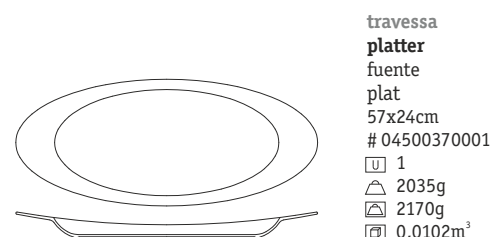

# saturno

saladeira  
**serving bowl**  
ensaladera  
saladier  
33x18cm  
# 04500780001  
U 1  
△ 1140g  
▲ 1220g  
◻ 0,0078m<sup>3</sup>

saladeira  
**serving bowl**  
ensaladera  
saladier  
25x13cm  
# 04500800001  
U 2  
△ 599g  
▲ 1280g  
◻ 0,0046m<sup>3</sup>

saladeira  
**serving bowl**  
ensaladera  
saladier  
17x9cm  
# 04500900001  
U 8  
△ 194g  
▲ 1552g  
◻ 0,0052m<sup>3</sup>

taça  
**bowl**  
bol  
bol  
10x7cm  
# 04510150001  
U 12  
△ 88g  
▲ 1056g  
◻ 0,0015m<sup>3</sup>

taça  
**bowl**  
bol  
bol  
14cm  
# 04503690001  
U 12  
△ 306g  
▲ 3672g  
◻ 0,0127m<sup>3</sup>

taça  
**bowl**  
bol  
bol  
10cm  
# 04510160001  
U 12  
△ 234g  
▲ 2808g  
◻ 0,0144m<sup>3</sup>