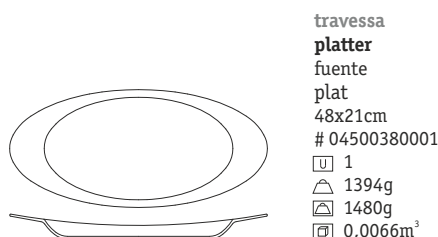

# saturno

saladeira  
**serving bowl**  
ensaladera  
saladier  
33x18cm  
# 04500780001  
U 1  
△ 1140g  
▲ 1220g  
◻ 0,0078m<sup>3</sup>

saladeira  
**serving bowl**  
ensaladera  
saladier  
25x13cm  
# 04500800001  
U 2  
△ 599g  
▲ 1280g  
◻ 0,0046m<sup>3</sup>

saladeira  
**serving bowl**  
ensaladera  
saladier  
17x9cm  
# 04500900001  
U 8  
△ 194g  
▲ 1552g  
◻ 0,0052m<sup>3</sup>

taça  
**bowl**  
bol  
bol  
10x7cm  
# 04510150001  
U 12  
△ 88g  
▲ 1056g  
◻ 0,0015m<sup>3</sup>

taça  
**bowl**  
bol  
bol  
14cm  
# 04503690001  
U 12  
△ 306g  
▲ 3672g  
◻ 0,0127m<sup>3</sup>

taça  
**bowl**  
bol  
bol  
10cm  
# 04510160001  
U 12  
△ 234g  
▲ 2808g  
◻ 0,0144m<sup>3</sup>