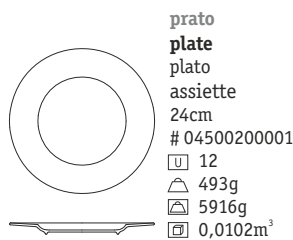

# saturno

saladeira  
**serving bowl**  
ensaladera  
saladier  
33x18cm  
# 04500780001  
U 1  
△ 1140g  
▲ 1220g  
◻ 0,0078m<sup>3</sup>

saladeira  
**serving bowl**  
ensaladera  
saladier  
25x13cm  
# 04500800001  
U 2  
△ 599g  
▲ 1280g  
◻ 0,0046m<sup>3</sup>

saladeira  
**serving bowl**  
ensaladera  
saladier  
17x9cm  
# 04500900001  
U 8  
△ 194g  
▲ 1552g  
◻ 0,0052m<sup>3</sup>

taça  
**bowl**  
bol  
bol  
10x7cm  
# 04510150001  
U 12  
△ 88g  
▲ 1056g  
◻ 0,0015m<sup>3</sup>

taça  
**bowl**  
bol  
bol  
14cm  
# 04503690001  
U 12  
△ 306g  
▲ 3672g  
◻ 0,0127m<sup>3</sup>

taça  
**bowl**  
bol  
bol  
10cm  
# 04510160001  
U 12  
△ 234g  
▲ 2808g  
◻ 0,0144m<sup>3</sup>