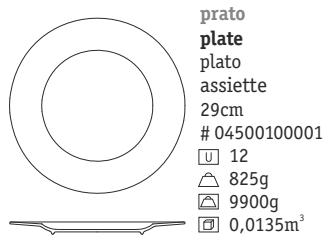

# saturno

saladeira  
**serving bowl**  
ensaladera  
saladier  
33x18cm  
# 04500780001  
U 1  
△ 1140g  
▲ 1220g  
◻ 0,0078m<sup>3</sup>

saladeira  
**serving bowl**  
ensaladera  
saladier  
25x13cm  
# 04500800001  
U 2  
△ 599g  
▲ 1280g  
◻ 0,0046m<sup>3</sup>

saladeira  
**serving bowl**  
ensaladera  
saladier  
17x9cm  
# 04500900001  
U 8  
△ 194g  
▲ 1552g  
◻ 0,0052m<sup>3</sup>

taça  
**bowl**  
bol  
bol  
10x7cm  
# 04510150001  
U 12  
△ 88g  
▲ 1056g  
◻ 0,0015m<sup>3</sup>

taça  
**bowl**  
bol  
bol  
14cm  
# 04503690001  
U 12  
△ 306g  
▲ 3672g  
◻ 0,0127m<sup>3</sup>

taça  
**bowl**  
bol  
bol  
10cm  
# 04510160001  
U 12  
△ 234g  
▲ 2808g  
◻ 0,0144m<sup>3</sup>