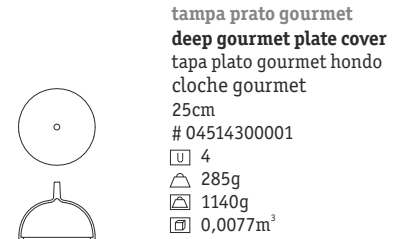

# saturno

saladeira  
**serving bowl**  
ensaladera  
saladier  
33x18cm  
# 04500780001  
U 1  
△ 1140g  
▲ 1220g  
◻ 0,0078m<sup>3</sup>

saladeira  
**serving bowl**  
ensaladera  
saladier  
25x13cm  
# 04500800001  
U 2  
△ 599g  
▲ 1280g  
◻ 0,0046m<sup>3</sup>

saladeira  
**serving bowl**  
ensaladera  
saladier  
17x9cm  
# 04500900001  
U 8  
△ 194g  
▲ 1552g  
◻ 0,0052m<sup>3</sup>

taça  
**bowl**  
bol  
bol  
10x7cm  
# 04510150001  
U 12  
△ 88g  
▲ 1056g  
◻ 0,0015m<sup>3</sup>

taça  
**bowl**  
bol  
bol  
14cm  
# 04503690001  
U 12  
△ 306g  
▲ 3672g  
◻ 0,0127m<sup>3</sup>

taça  
**bowl**  
bol  
bol  
10cm  
# 04510160001  
U 12  
△ 234g  
▲ 2808g  
◻ 0,0144m<sup>3</sup>