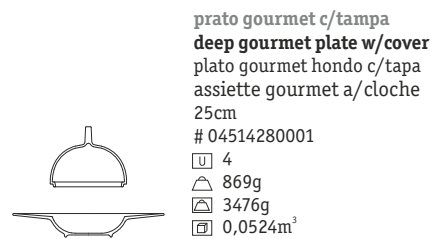

# saturno

saladeira  
**serving bowl**  
ensaladera  
saladier  
33x18cm  
# 04500780001  
U 1  
△ 1140g  
▲ 1220g  
◻ 0,0078m<sup>3</sup>

saladeira  
**serving bowl**  
ensaladera  
saladier  
25x13cm  
# 04500800001  
U 2  
△ 599g  
▲ 1280g  
◻ 0,0046m<sup>3</sup>

saladeira  
**serving bowl**  
ensaladera  
saladier  
17x9cm  
# 04500900001  
U 8  
△ 194g  
▲ 1552g  
◻ 0,0052m<sup>3</sup>

taça  
**bowl**  
bol  
bol  
10x7cm  
# 04510150001  
U 12  
△ 88g  
▲ 1056g  
◻ 0,0015m<sup>3</sup>

taça  
**bowl**  
bol  
bol  
14cm  
# 04503690001  
U 12  
△ 306g  
▲ 3672g  
◻ 0,0127m<sup>3</sup>

taça  
**bowl**  
bol  
bol  
10cm  
# 04510160001  
U 12  
△ 234g  
▲ 2808g  
◻ 0,0144m<sup>3</sup>