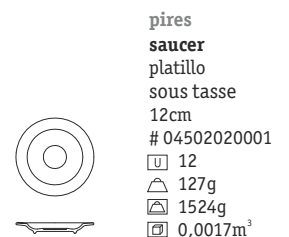

# saturno

saladeira  
**serving bowl**  
ensaladera  
saladier  
33x18cm  
# 04500780001  
U 1  
△ 1140g  
▲ 1220g  
◻ 0,0078m<sup>3</sup>

saladeira  
**serving bowl**  
ensaladera  
saladier  
25x13cm  
# 04500800001  
U 2  
△ 599g  
▲ 1280g  
◻ 0,0046m<sup>3</sup>

saladeira  
**serving bowl**  
ensaladera  
saladier  
17x9cm  
# 04500900001  
U 8  
△ 194g  
▲ 1552g  
◻ 0,0052m<sup>3</sup>

taça  
**bowl**  
bol  
bol  
10x7cm  
# 04510150001  
U 12  
△ 88g  
▲ 1056g  
◻ 0,0015m<sup>3</sup>

taça  
**bowl**  
bol  
bol  
14cm  
# 04503690001  
U 12  
△ 306g  
▲ 3672g  
◻ 0,0127m<sup>3</sup>

taça  
**bowl**  
bol  
bol  
10cm  
# 04510160001  
U 12  
△ 234g  
▲ 2808g  
◻ 0,0144m<sup>3</sup>