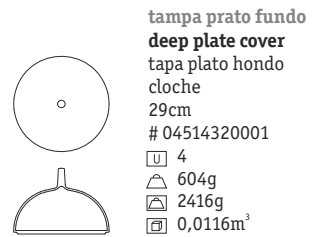

# saturno

saladeira  
**serving bowl**  
ensaladera  
saladier  
33x18cm  
# 04500780001  
U 1  
△ 1140g  
▲ 1220g  
◻ 0,0078m<sup>3</sup>

saladeira  
**serving bowl**  
ensaladera  
saladier  
25x13cm  
# 04500800001  
U 2  
△ 599g  
▲ 1280g  
◻ 0,0046m<sup>3</sup>

saladeira  
**serving bowl**  
ensaladera  
saladier  
17x9cm  
# 04500900001  
U 8  
△ 194g  
▲ 1552g  
◻ 0,0052m<sup>3</sup>

taça  
**bowl**  
bol  
bol  
10x7cm  
# 04510150001  
U 12  
△ 88g  
▲ 1056g  
◻ 0,0015m<sup>3</sup>

taça  
**bowl**  
bol  
bol  
14cm  
# 04503690001  
U 12  
△ 306g  
▲ 3672g  
◻ 0,0127m<sup>3</sup>

taça  
**bowl**  
bol  
bol  
10cm  
# 04510160001  
U 12  
△ 234g  
▲ 2808g  
◻ 0,0144m<sup>3</sup>

# código | code | código U quant cxa | quant carton | cant embal  
△ peso unit | unit weight | peso uni ◻ peso embal | carton weight | peso embal  
◻ cúbico embal | carton cubic | cubico embal

Toda a informação é fornecida como referência e é sujeita a tolerância