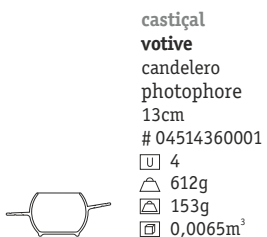

# saturno

saladeira  
**serving bowl**  
ensaladera  
saladier  
33x18cm  
# 04500780001  
U 1  
△ 1140g  
▲ 1220g  
◻ 0,0078m<sup>3</sup>

saladeira  
**serving bowl**  
ensaladera  
saladier  
25x13cm  
# 04500800001  
U 2  
△ 599g  
▲ 1280g  
◻ 0,0046m<sup>3</sup>

saladeira  
**serving bowl**  
ensaladera  
saladier  
17x9cm  
# 04500900001  
U 8  
△ 194g  
▲ 1552g  
◻ 0,0052m<sup>3</sup>

taça  
**bowl**  
bol  
bol  
10x7cm  
# 04510150001  
U 12  
△ 88g  
▲ 1056g  
◻ 0,0015m<sup>3</sup>

taça  
**bowl**  
bol  
bol  
14cm  
# 04503690001  
U 12  
△ 306g  
▲ 3672g  
◻ 0,0127m<sup>3</sup>

taça  
**bowl**  
bol  
bol  
10cm  
# 04510160001  
U 12  
△ 234g  
▲ 2808g  
◻ 0,0144m<sup>3</sup>

# código | code | código U quant cxa | quant carton | cant embal  
△ peso unit | unit weight | peso uni ◻ peso embal | carton weight | peso embal  
◻ cúbico embal | carton cubic | cubico embal

Toda a informação é fornecida como referência e é sujeita a tolerância