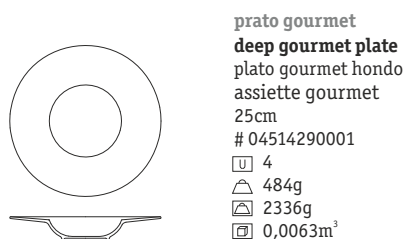

# saturno

saladeira  
**serving bowl**  
ensaladera  
saladier  
33x18cm  
# 04500780001  
U 1  
△ 1140g  
▲ 1220g  
◻ 0,0078m<sup>3</sup>

saladeira  
**serving bowl**  
ensaladera  
saladier  
25x13cm  
# 04500800001  
U 2  
△ 599g  
▲ 1280g  
◻ 0,0046m<sup>3</sup>

saladeira  
**serving bowl**  
ensaladera  
saladier  
17x9cm  
# 04500900001  
U 8  
△ 194g  
▲ 1552g  
◻ 0,0052m<sup>3</sup>

taça  
**bowl**  
bol  
bol  
10x7cm  
# 04510150001  
U 12  
△ 88g  
▲ 1056g  
◻ 0,0015m<sup>3</sup>

taça  
**bowl**  
bol  
bol  
14cm  
# 04503690001  
U 12  
△ 306g  
▲ 3672g  
◻ 0,0127m<sup>3</sup>

taça  
**bowl**  
bol  
bol  
10cm  
# 04510160001  
U 12  
△ 234g  
▲ 2808g  
◻ 0,0144m<sup>3</sup>