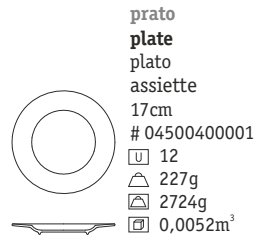

# saturno

saladeira  
**serving bowl**  
ensaladera  
saladier  
33x18cm  
# 04500780001  
U 1  
△ 1140g  
▲ 1220g  
◻ 0,0078m<sup>3</sup>

saladeira  
**serving bowl**  
ensaladera  
saladier  
25x13cm  
# 04500800001  
U 2  
△ 599g  
▲ 1280g  
◻ 0,0046m<sup>3</sup>

saladeira  
**serving bowl**  
ensaladera  
saladier  
17x9cm  
# 04500900001  
U 8  
△ 194g  
▲ 1552g  
◻ 0,0052m<sup>3</sup>

taça  
**bowl**  
bol  
bol  
10x7cm  
# 04510150001  
U 12  
△ 88g  
▲ 1056g  
◻ 0,0015m<sup>3</sup>

taça  
**bowl**  
bol  
bol  
14cm  
# 04503690001  
U 12  
△ 306g  
▲ 3672g  
◻ 0,0127m<sup>3</sup>

taça  
**bowl**  
bol  
bol  
10cm  
# 04510160001  
U 12  
△ 234g  
▲ 2808g  
◻ 0,0144m<sup>3</sup>

# código | code | código U quant cxa | quant carton | cant embal  
△ peso unit | unit weight | peso uni ◻ peso embal | carton weight | peso embal  
◻ cúbico embal | carton cubic | cubico embal

Toda a informação é fornecida como referência e é sujeita a tolerância