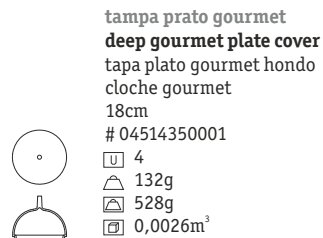

# saturno

saladeira  
**serving bowl**  
ensaladera  
saladier  
33x18cm  
# 04500780001  
U 1  
△ 1140g  
▲ 1220g  
◻ 0,0078m<sup>3</sup>

saladeira  
**serving bowl**  
ensaladera  
saladier  
25x13cm  
# 04500800001  
U 2  
△ 599g  
▲ 1280g  
◻ 0,0046m<sup>3</sup>

saladeira  
**serving bowl**  
ensaladera  
saladier  
17x9cm  
# 04500900001  
U 8  
△ 194g  
▲ 1552g  
◻ 0,0052m<sup>3</sup>

taça  
**bowl**  
bol  
bol  
10x7cm  
# 04510150001  
U 12  
△ 88g  
▲ 1056g  
◻ 0,0015m<sup>3</sup>

taça  
**bowl**  
bol  
bol  
14cm  
# 04503690001  
U 12  
△ 306g  
▲ 3672g  
◻ 0,0127m<sup>3</sup>

taça  
**bowl**  
bol  
bol  
10cm  
# 04510160001  
U 12  
△ 234g  
▲ 2808g  
◻ 0,0144m<sup>3</sup>