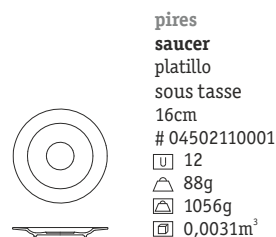

# saturno

saladeira  
**serving bowl**  
ensaladera  
saladier  
33x18cm  
# 04500780001  
U 1  
△ 1140g  
▲ 1220g  
◻ 0,0078m<sup>3</sup>

saladeira  
**serving bowl**  
ensaladera  
saladier  
25x13cm  
# 04500800001  
U 2  
△ 599g  
▲ 1280g  
◻ 0,0046m<sup>3</sup>

saladeira  
**serving bowl**  
ensaladera  
saladier  
17x9cm  
# 04500900001  
U 8  
△ 194g  
▲ 1552g  
◻ 0,0052m<sup>3</sup>

taça  
**bowl**  
bol  
bol  
10x7cm  
# 04510150001  
U 12  
△ 88g  
▲ 1056g  
◻ 0,0015m<sup>3</sup>

taça  
**bowl**  
bol  
bol  
14cm  
# 04503690001  
U 12  
△ 306g  
▲ 3672g  
◻ 0,0127m<sup>3</sup>

taça  
**bowl**  
bol  
bol  
10cm  
# 04510160001  
U 12  
△ 234g  
▲ 2808g  
◻ 0,0144m<sup>3</sup>