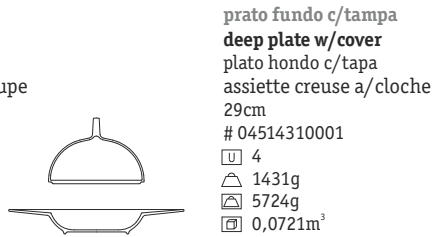

# saturno

saladeira  
**serving bowl**  
ensaladera  
saladier  
33x18cm  
# 04500780001  
U 1  
△ 1140g  
▲ 1220g  
◻ 0,0078m<sup>3</sup>

saladeira  
**serving bowl**  
ensaladera  
saladier  
25x13cm  
# 04500800001  
U 2  
△ 599g  
▲ 1280g  
◻ 0,0046m<sup>3</sup>

saladeira  
**serving bowl**  
ensaladera  
saladier  
17x9cm  
# 04500900001  
U 8  
△ 194g  
▲ 1552g  
◻ 0,0052m<sup>3</sup>

taça  
**bowl**  
bol  
bol  
10x7cm  
# 04510150001  
U 12  
△ 88g  
▲ 1056g  
◻ 0,0015m<sup>3</sup>

taça  
**bowl**  
bol  
bol  
14cm  
# 04503690001  
U 12  
△ 306g  
▲ 3672g  
◻ 0,0127m<sup>3</sup>

taça  
**bowl**  
bol  
bol  
10cm  
# 04510160001  
U 12  
△ 234g  
▲ 2808g  
◻ 0,0144m<sup>3</sup>