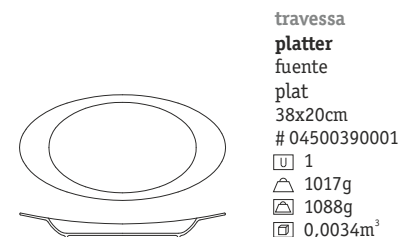

# saturno

saladeira  
**serving bowl**  
ensaladera  
saladier  
33x18cm  
# 04500780001  
U 1  
△ 1140g  
▲ 1220g  
◻ 0,0078m<sup>3</sup>

saladeira  
**serving bowl**  
ensaladera  
saladier  
25x13cm  
# 04500800001  
U 2  
△ 599g  
▲ 1280g  
◻ 0,0046m<sup>3</sup>

saladeira  
**serving bowl**  
ensaladera  
saladier  
17x9cm  
# 04500900001  
U 8  
△ 194g  
▲ 1552g  
◻ 0,0052m<sup>3</sup>

taça  
**bowl**  
bol  
bol  
10x7cm  
# 04510150001  
U 12  
△ 88g  
▲ 1056g  
◻ 0,0015m<sup>3</sup>

taça  
**bowl**  
bol  
bol  
14cm  
# 04503690001  
U 12  
△ 306g  
▲ 3672g  
◻ 0,0127m<sup>3</sup>

taça  
**bowl**  
bol  
bol  
10cm  
# 04510160001  
U 12  
△ 234g  
▲ 2808g  
◻ 0,0144m<sup>3</sup>