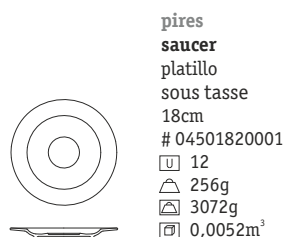

# saturno

saladeira  
**serving bowl**  
ensaladera  
saladier  
33x18cm  
# 04500780001  
U 1  
△ 1140g  
▲ 1220g  
◻ 0,0078m<sup>3</sup>

saladeira  
**serving bowl**  
ensaladera  
saladier  
25x13cm  
# 04500800001  
U 2  
△ 599g  
▲ 1280g  
◻ 0,0046m<sup>3</sup>

saladeira  
**serving bowl**  
ensaladera  
saladier  
17x9cm  
# 04500900001  
U 8  
△ 194g  
▲ 1552g  
◻ 0,0052m<sup>3</sup>

taça  
**bowl**  
bol  
bol  
10x7cm  
# 04510150001  
U 12  
△ 88g  
▲ 1056g  
◻ 0,0015m<sup>3</sup>

taça  
**bowl**  
bol  
bol  
14cm  
# 04503690001  
U 12  
△ 306g  
▲ 3672g  
◻ 0,0127m<sup>3</sup>

taça  
**bowl**  
bol  
bol  
10cm  
# 04510160001  
U 12  
△ 234g  
▲ 2808g  
◻ 0,0144m<sup>3</sup>